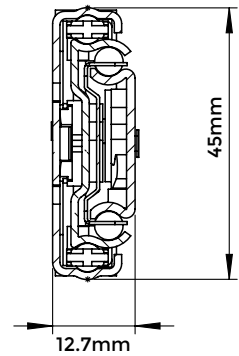

**RIELES PUSH
TELESCÓPICOS**
(PAR)

40cm
~~$9 + iva~~
$2.70 + iva

45cm
~~$9.50 + iva~~
$2.85 + iva