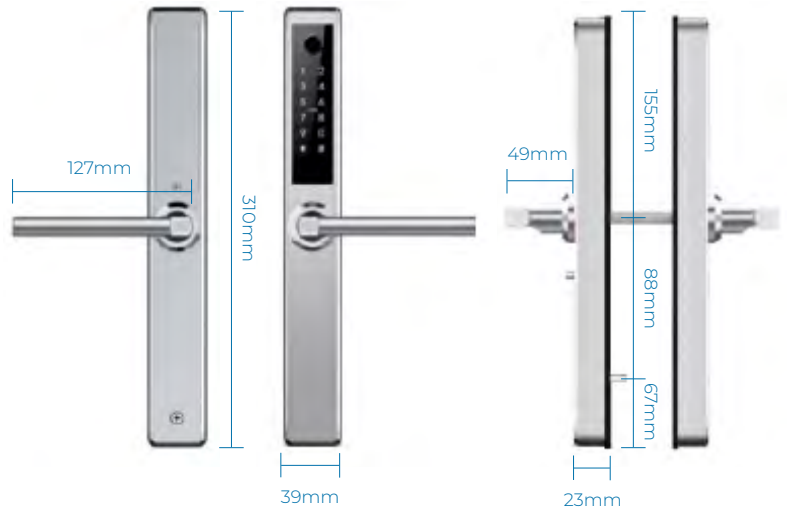

**30%
SALE!**

**MODENA
TWO**

Dorado Satinado
~~$395 + iva~~
$276.50 + iva

Plateado Satinado
$395 + iva

**MECANISMO PARA PERFIL ANGOSTO (OPCIONAL)
$45 + iva**

**MECANISMO PARA PUERTA CORREDIZA (OPCIONAL)
$45 + iva**

CONTENIDO

Panel frontal	Empaques de caucho
Panel posterior	Manual de instrucciones
Mecanismo automático de seguridad	Tornillos y piezas de instalación
Placa de batiente	Tarjetas de contacto x 2
Llave x 2	Guía de perforaciones
Adaptador wifi	

ESPECIFICACIONES

MODELO	Modena Two
CAPACIDAD DE HUELLA DIGITAL	200
CAPACIDAD DE CONTRASEÑA	150
CAPACIDAD DE TARJETAS DE CONTACTO	200
MATERIAL DE LA CARCAZA	Acero inoxidable
VOLTAJE DE TRABAJO	6V (4x baterías Alcalinas AA)
ESPESOR DE PUERTA	35mm-65mm