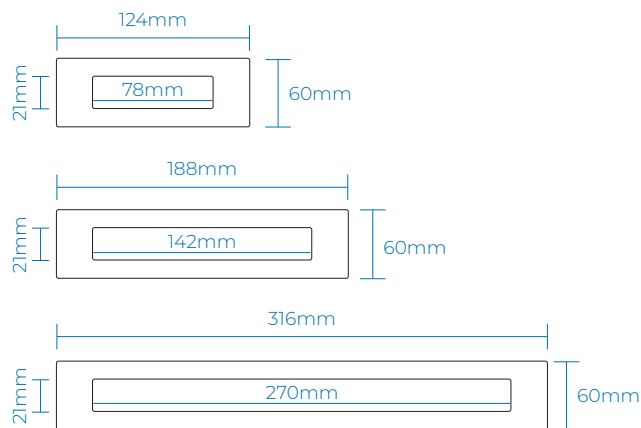

TIRADERA SIERRA

124x60mm
\$7 + iva

188x60mm
\$11 + iva

316x60mm
\$17 + iva

Plateado Cepillado

Negro Mate

** Tiradera Negra 124x60mm
disponible Septiembre 2026*

**TIRADERA
PEAK**