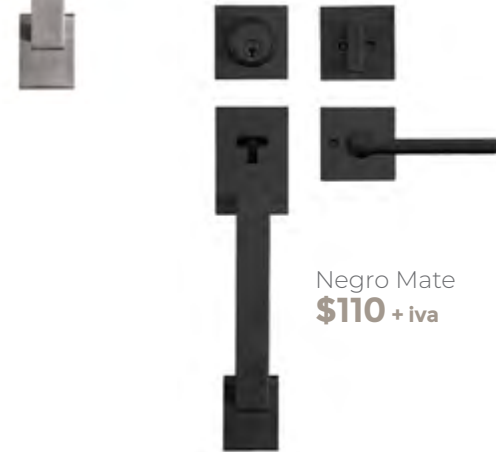

CERRADURAS DE ENTRADA

Cerradura Mallorca

CERRADURA MALLORCA LLAVE/MARIPOSA

Plateado Satinado
\$110 + iva

Negro Mate
\$120 + iva

50% SALE!

Dorado Satinado
~~\$130~~ + iva
\$65 + iva

**CERRADURA LISBOA
LLAVE/MARIPOSA**

Plateado Satinado
\$100 + iva

Negro Mate
\$110 + iva

**30%
SALE!**

**CERRADURA VENECIA
LLAVE/MARIPOSA**

Plateado Satinado
~~\$150 + iva~~
\$105 + iva

Negro Mate
~~\$160 + iva~~
\$112 + iva

Manillon corte diamante