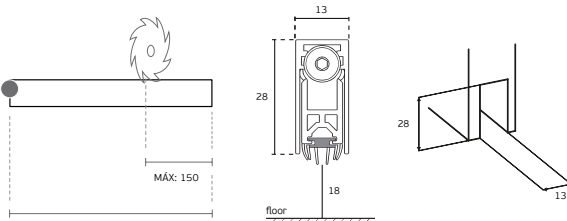

BURLETE AUTOMÁTICO PARA PUERTA ABATIBLE

Aluminio

830mm
$45 + iva

1030mm
$49 + iva

1330mm
$51 + iva

RETENEDOR MAGNÉTICO PARA PUERTA CORREDIZA O ABATIBLE

$38 + iva