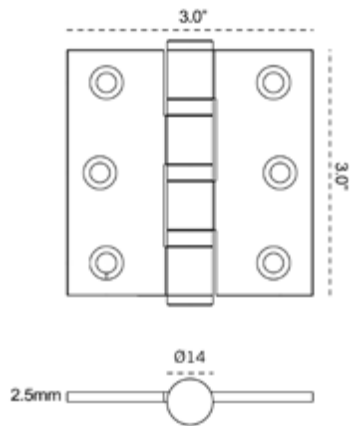

(UNIDAD)

Medidas 3"x3"
Calibre 304

Esquinas rectas

Plateado Satinado
\$4.50 + iva

Negro Mate
\$5.50 + iva

Bisagra Negra

30% SALE!

BISAGRAS ECO DE ACERO INOXIDABLE CON RULIMANES