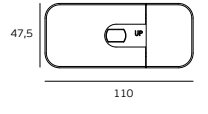

SET DE PIVOTES OCULTOS CON CIERRE LENTO, 350kg

Acero Inoxidable
Capacidad 350 Kg
Espesor mínimo de puerta 40mm
Ancho máximo de puerta 2000mm
Para puerta de vaiven o abatible
Cierre lento regulable 2 velocidades

$1790 + iva

Pivote Oculto 500Kg

SET DE PIVOTES OCULTOS CON CIERRE LENTO, 500kg

Acero Inoxidable
Capacidad 500 Kg
Espesor mínimo de puerta 50mm
Ancho máximo de puerta 3000mm
Para puerta de vaiven o abatible
Cierre lento regulable 2 velocidades

$2070 + iva