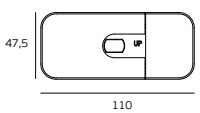

Acero Inoxidable
 Capacidad 500 Kg
 Espesor mínimo de puerta 50mm
 Ancho máximo de puerta 3000mm
 Para puerta de vaiven o abatible
 Cierre lento regulable 2 velocidades

\$2070 + iva

TOPES

TOPE 106

Medidas
20 Ø x 22mm