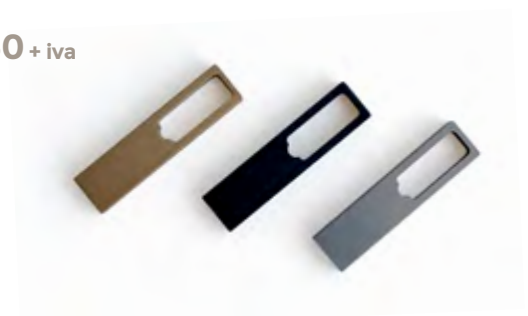

SOPORTE INTERMEDIO

(UNIDAD)
Gris mate
Dorado mate
Negro mate

Soporte para instalaciones de tubos largos

$3.50 + iva