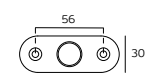

SET DE PIVOTES OCULTOS CON CIERRE LENTO, 350kg

Acero Inoxidable
Capacidad 350 Kg
Espesor mínimo de puerta 40mm
Ancho máximo de puerta 2000mm
Para puerta de vaiven o abatible
Cierre lento regulable 2 velocidades

$1790 + iva

SET DE PIVOTES OCULTOS CON CIERRE LENTO, 500kg

Acero Inoxidable
Capacidad 500 Kg
Espesor mínimo de puerta 50mm
Ancho máximo de puerta 3000mm
Para puerta de vaiven o abatible
Cierre lento regulable 2 velocidades

$2070 + iva