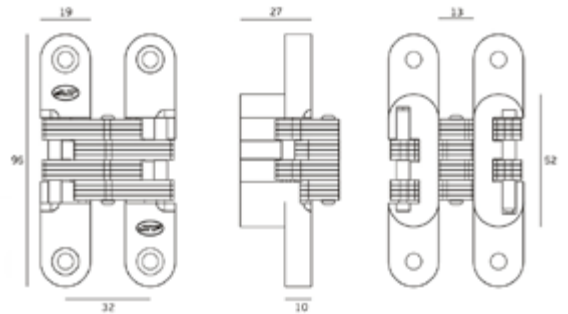

30%
SALE!

BISAGRA OCULTA DE ACERO 304

(UNIDAD)

95mm

Peso max.
3 bisagras = 30kg

Plateado Cepillado

~~\$20~~ + iva

\$16 + iva