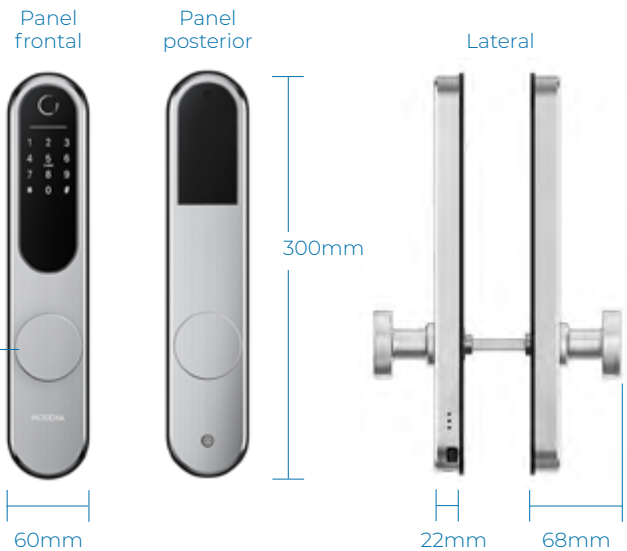

**MODENA
THREE**

Negro Mate
Plateado Satinado*
\$450 + iva

** Disponible Agosto 2026*

Mecanismo automático de seguridad incluido

Adaptador Wifi 2.4GHz incluido

CONTENIDO	
Manija interior	Empaques de caucho
Manija exterior	Manual de instrucciones
Cerradura automática de seguridad	Tornillos y piezas de instalación
Placa de batiente	Tarjetas de contacto x 2
Llave x 2	Guía de perforaciones
Adaptador wifi	