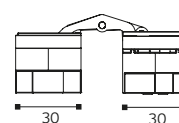

Plateado Mate
\$20 + iva

Blanco Mate
\$21 + iva

Negro Mate
\$21 + iva

Bisagra oculta

CALIBRACIÓN 3D

BISAGRA OCULTA 3D SLIM
(UNIDAD)

110mm

Peso max.
2 bisagras= 60kg
3 bisagras= 80kg