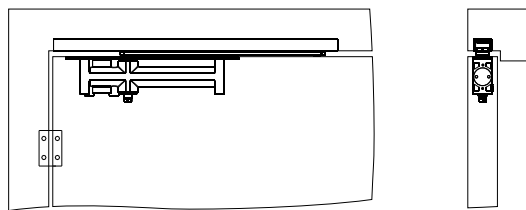

300 x 100mm

Plateado Satinado
\$12 + iva

Negro Mate
\$15 + iva

Cierra Puerta Oculto

CIERRA PUERTAS

CIERRA PUERTA OCULTO CON SISTEMA SOFT CLOSE AJUSTABLE

Capacidad 65 kg

Aluminio y Zinc