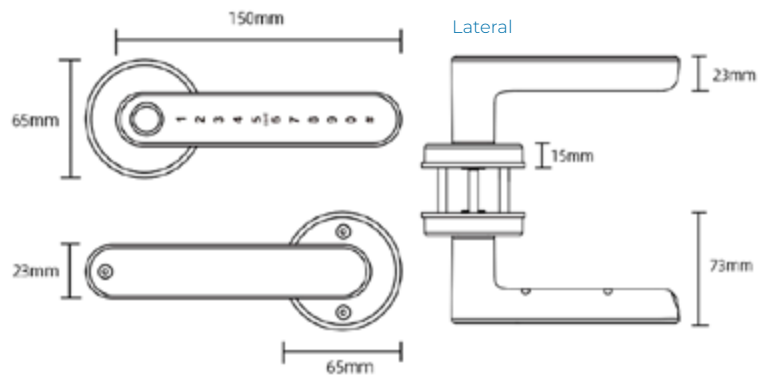

CONTENIDO

Manija interior	Empaques de caucho
Manija exterior	Manual de instrucciones
Pestillo o resbalon	Tornillos y piezas de instalación
Placa de batiente	Tarjetas de contacto x 3
Llave x 2	Guía de perforaciones

ESPECIFICACIONES

MODELO	Modena Smart Handle
CAPACIDAD DE HUELLA DIGITAL	200
CAPACIDAD DE CONTRASEÑA	150
CAPACIDAD DE TARJETAS DE CONTACTO	200
MATERIAL DE LA CARCAZA	Manija: Aleación de aluminio Panel: Aleación de Zinc
VOLTAJE DE TRABAJO	6V (4x baterías Alcalinas AA)
ESPESOR DE PUERTA	35mm-60mm