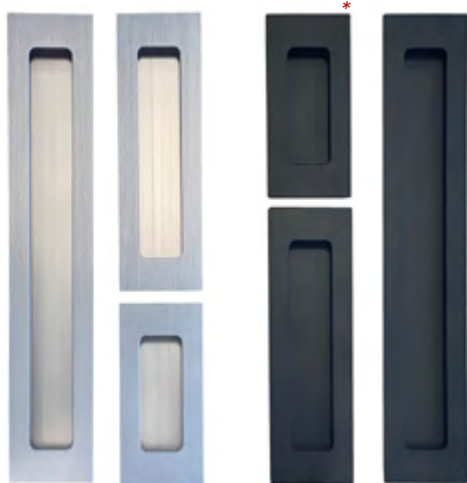

TIRADERAS DE EMBUTIR

Medidas corresponde al largo total

Sierra

TIRADERA SIERRA

124x60mm
$7 + iva

188x60mm
$11 + iva

316x60mm
$17 + iva

Plateado Cepillado

Negro Mate