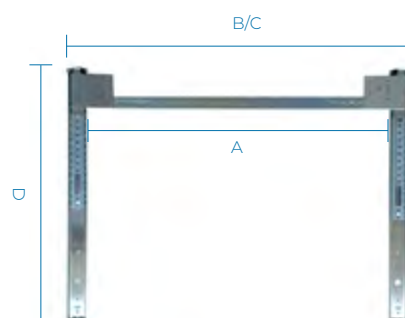

RIELES

RIELES POCKET

(PAR)

Acero laminado en frío galvanizado
Tablero desde 15mm de espesor
Capacidad de carga: 30 libras por puerta

A: 45cm
B/C: 61.5cm/64.5cm
D: 45.5cm
Altura máxima: 104.5cm
$37 + iva

A: 50cm
B/C: 66.5cm/70.0cm
D: 51cm
Altura máxima: 110cm
$39 + iva

A: 60cm
B/C: 76.5cm/80.0cm
D: 61cm
Altura máxima: 120cm
$43 + iva