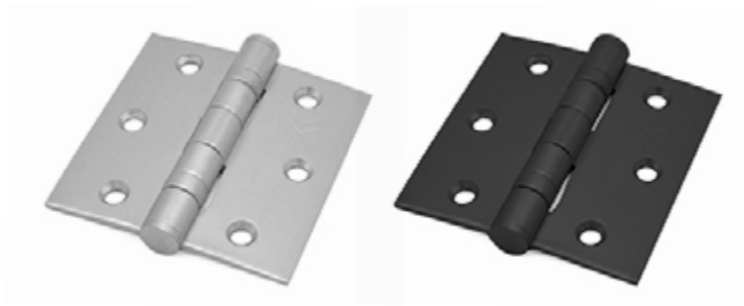

BISAGRAS DE ACERO INOXIDABLE CON RULIMANES

(UNIDAD)

Medidas 3"x3"
Calibre 304

Esquinas rectas

Plateado Satinado
$4.50 + iva

Negro Mate
$5.50 + iva