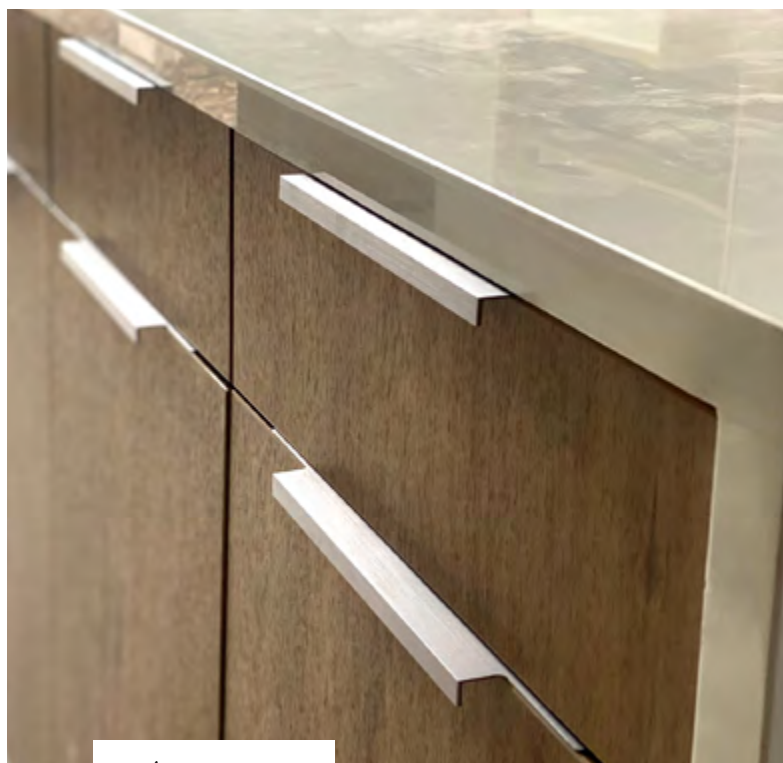

45mm **\$4 + iva**
197mm **\$6 + iva**
347mm **\$7 + iva**

Plateado Cepillado

Negro Mate

Cobre Cepillado

Aconcagua

TIRADERA VINSON

Plateado Cepillado
Negro Mate
Cobre Cepillado

100mm **\$15 + iva**