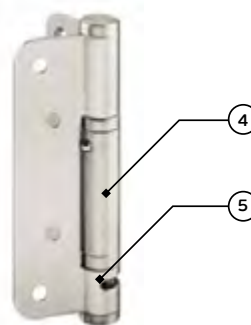

1. Sistema de cierre suave
2. Retención a 90° en la apertura
3. Dos rodamientos de bolas;
4. Sistema de muelle helicoidal
5. Sistema de ajuste de fuerza de lo muelle