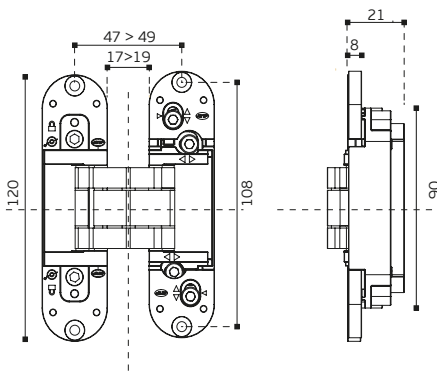

Plateado Mate
\$20 + iva

Blanco Mate
\$21 + iva

Negro Mate
\$21 + iva

Bisagra oculta

CALIBRACIÓN 3D

BISAGRA OCULTA 3D SLIM
(UNIDAD)

110mm

Peso max.
2 bisagras= 60kg
3 bisagras= 80kg