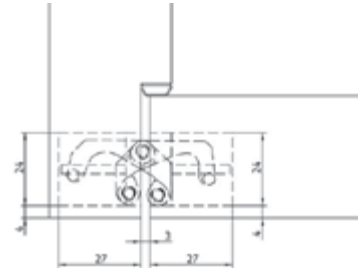

Permite calibrar una vez instalada

Plateado Mate
\$22 + iva

Blanco Mate
\$23 + iva

Negro Mate
\$23 + iva

BISAGRA OCULTA 3D SLIM CON CIERRA PUERTA
(UNIDAD)

110mm

Peso max.
2 bisagras= 60kg
3 bisagras= 80kg

Permite calibrar una vez instalada