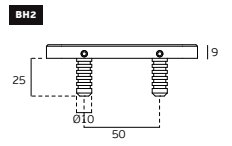

SET DE PIVOTES OCULTOS CON CIERRE LENTO, 350kg

Acero Inoxidable
Capacidad 350 Kg
Espesor mínimo de puerta 40mm
Ancho máximo de puerta 2000mm
Para puerta de vaiven o abatible
Cierre lento regulable 2 velocidades

$1790 + iva

SET DE PIVOTES OCULTOS CON CIERRE LENTO, 500kg

Acero Inoxidable
Capacidad 500 Kg
Espesor mínimo de puerta 50mm
Ancho máximo de puerta 3000mm
Para puerta de vaiven o abatible
Cierre lento regulable 2 velocidades

$2070 + iva