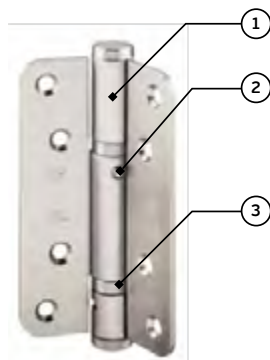

1. Sistema de cierre suave
2. Retención a 90° en la apertura
3. Dos rodamientos de bolas;
4. Sistema de muelle helicoidal
5. Sistema de ajuste de fuerza de lo muelle