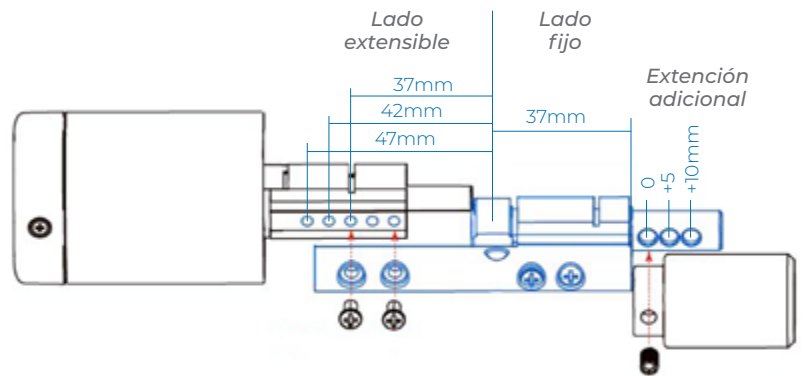

**30%
SALE!**

**MODENA
SMART CYLINDER**

Negro Mate

70-90mm
~~\$180~~ + iva
\$126 + iva

100-120mm
~~\$190~~ + iva
\$133 + iva

**ADAPTADOR
WIFI
(OPCIONAL)
\$50 + iva**

Para puerta de 70-90mm

Para puerta de 100-120mm