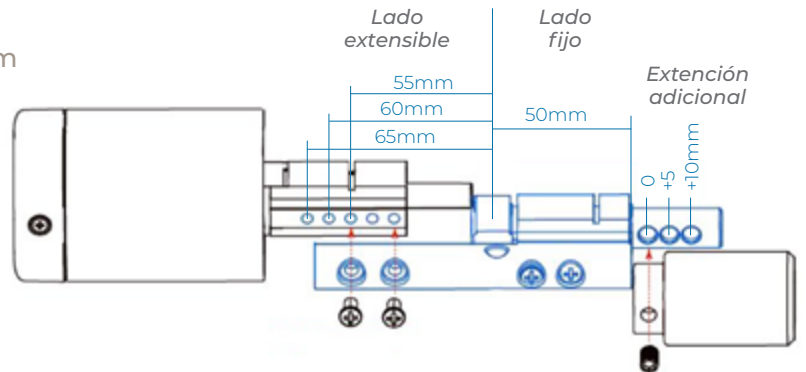

**30%
SALE!**

**MODENA
SMART CYLINDER**

Negro Mate

70-90mm
~~\$180~~ + iva
\$126 + iva

100-120mm
~~\$190~~ + iva
\$133 + iva

**ADAPTADOR
WIFI
(OPCIONAL)
\$50 + iva**

Para puerta de 70-90mm

Para puerta de 100-120mm