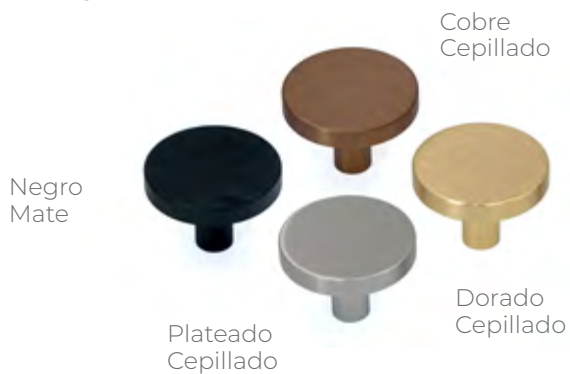

TIRADERA ROTONDO

Dorado Satinado

30mm \$8.50 + iva

**TIRADERA
PARABAT**20mm **\$4.50 + iva**Negro Mate
Cobre Mate
Blanco Mate**TIRADERA
AURA**32mm
Base removible 100 x 25mm
\$14.50 + ivaMarmol blanco con base cromada
Marmol gris con base cromada
Marmol verde con base cromada**TIRADERA
ORBITA**45mm **\$8 + iva**Marmol negro
Travertino natural**TIRADERA
ARCO**

120x40mm

\$16.50 + ivaMarmol negro
Travertino natural**TIRADERA
GEMMA**

ø30 x 70mm

\$13.50 + iva**PLACA DECORATIVA
PARA TIRADERAS
TIPO BOTON**

110x25mm

\$7 + iva

TIRADERA SABINE

30mm **\$5 + iva**
40mm **\$7 + iva**

Pelle

TIRADERA HEID

36mm **\$6 + iva**

TIRADERA PELLE

Negro + Dorado Satinado
Azul marino + Dorado Satinado
Camel + Dorado Satinado

25mm **\$8.50 + iva**
160mm **\$13.50 + iva**

TIRADERA HEX

36mm **\$6 + iva**