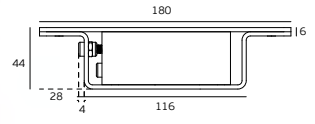

SET DE PIVOTES OCULTOS CON CIERRE LENTO, 350kg

Acero Inoxidable
Capacidad 350 Kg
Espesor mínimo de puerta 40mm
Ancho máximo de puerta 2000mm
Para puerta de vaiven o abatible
Cierre lento regulable 2 velocidades

$1790 + iva

Pivote Oculto 500Kg

SET DE PIVOTES OCULTOS CON CIERRE LENTO, 500kg

Acero Inoxidable
Capacidad 500 Kg
Espesor mínimo de puerta 50mm
Ancho máximo de puerta 3000mm
Para puerta de vaiven o abatible
Cierre lento regulable 2 velocidades

$2070 + iva