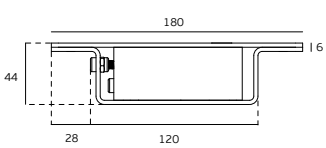

SET DE PIVOTES OCULTOS CON CIERRE LENTO, 350kg

Acero Inoxidable
Capacidad 350 Kg
Espesor mínimo de puerta 40mm
Ancho máximo de puerta 2000mm
Para puerta de vaiven o abatible
Cierre lento regulable 2 velocidades

$1790 + iva

SET DE PIVOTES OCULTOS CON CIERRE LENTO, 500kg

Acero Inoxidable
Capacidad 500 Kg
Espesor mínimo de puerta 50mm
Ancho máximo de puerta 3000mm
Para puerta de vaiven o abatible
Cierre lento regulable 2 velocidades

$2070 + iva