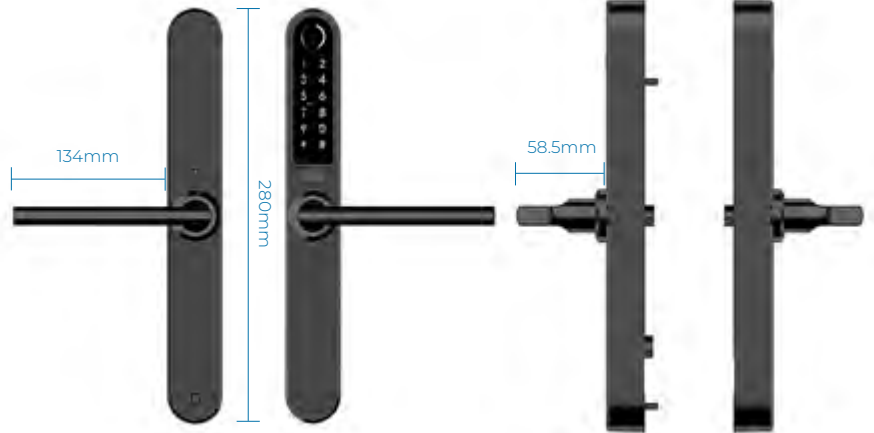

Cerradura oculta para ingreso con llave

Puerto USB de emergencia

Panel posterior

38mm

Panel frontal

Lateral

25mm

ESPECIFICACIONES