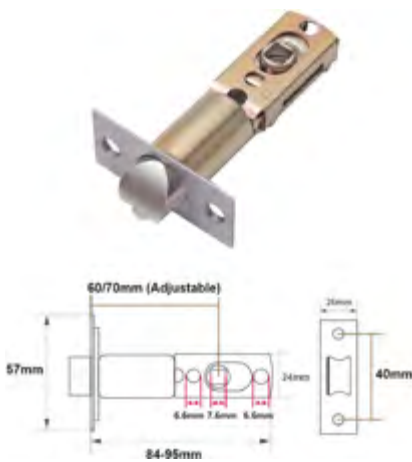

**MODENA
SMART HANDLE**

Plateado Satinado

$145 + iva

Apertura con tarjeta de proximidad

Compatible con Alexa y Google Home

Cerradura oculta para ingreso con llave

Control vía app de celular con bluetooth o wifi

Puerto USB de emergencia

Pantalla táctil sólida

Ingreso con huella digital

Contraseña dinámica

Resbalón incluido

**ADAPTADOR
WIFI 2.4GHZ
(OPCIONAL)
$50 + iva**

Panel frontal

Panel posterior