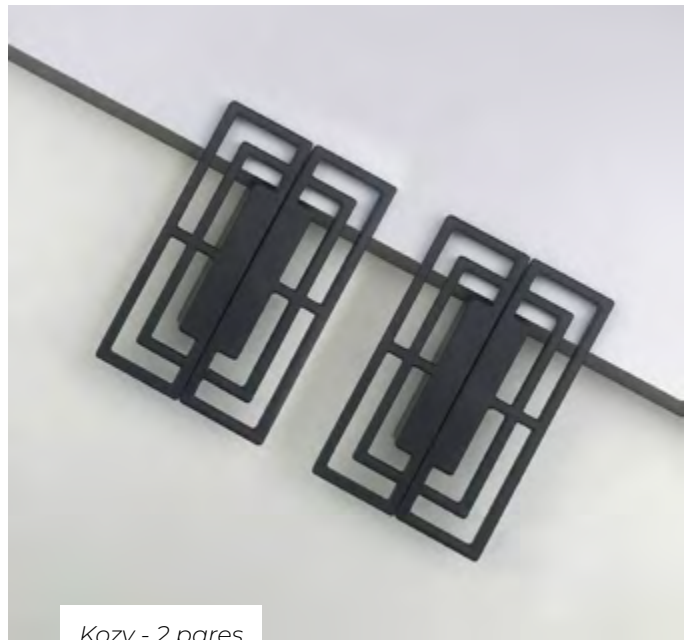

TIRADERA KOZY

Negro Mate

32mm **$6 + iva (cada lado)**

Kozy - 2 pares