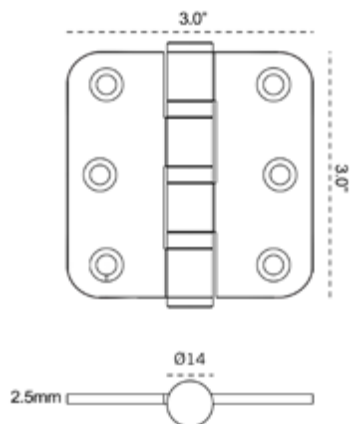

BISAGRAS DE ACERO INOXIDABLE CON RULIMANES

(UNIDAD)

Medidas 3"x3"
Calibre 304

Esquinas rectas

30% SALE!

BISAGRAS ECO DE ACERO INOXIDABLE CON RULIMANES

(UNIDAD)

Medidas 3"x3"
Calibre 201

Esquinas redondeadas