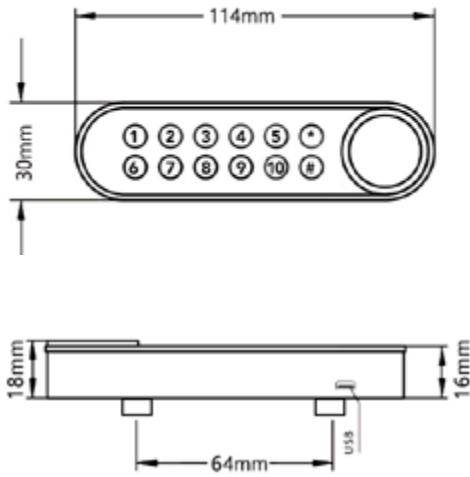

Biolock de embutir

BIOLOCK DE EMBUTIR

Control Huella y llave
USB de seguridad

Negro/Plateado

\$50 + iva

BIOLOCK TIRADERA

Control Huella/Código y llave USB de seguridad

Negro Mate
\$58 + iva