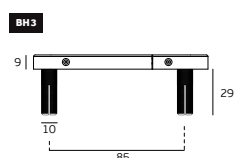

SET DE PIVOTES OCULTOS CON CIERRE LENTO, 350kg

Acero Inoxidable
Capacidad 350 Kg
Espesor mínimo de puerta 40mm
Ancho máximo de puerta 2000mm
Para puerta de vaiven o abatible
Cierre lento regulable 2 velocidades

$1790 + iva

SET DE PIVOTES OCULTOS CON CIERRE LENTO, 500kg

Acero Inoxidable
Capacidad 500 Kg
Espesor mínimo de puerta 50mm
Ancho máximo de puerta 3000mm
Para puerta de vaiven o abatible
Cierre lento regulable 2 velocidades

$2070 + iva