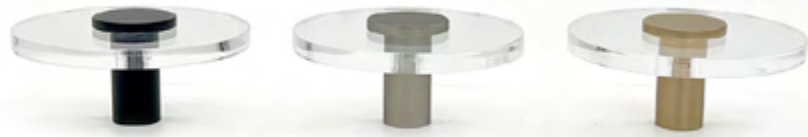

TIRADERA FABREGA

96+128mm: **\$7.50 + iva**
 160+192mm: **\$9.50 + iva**
 288+320mm: **\$13 + iva**
 1.04mt: **\$29 + iva**

Plateado
Satinado

Dorado
Satinado

Cobre
Cepillado

Negro
Mate

Fabrega 1040 mm

Scalone

TIRADERA SCALONE

60mm **\$8 + iva**
 160mm **\$11 + iva**
 320mm **\$14 + iva**

Negro
Mate

Plateado
Satinado

Dorado
Satinado

TIRADERA BOTONE

47mm \$8 + iva

Acrílico y Negro Mate