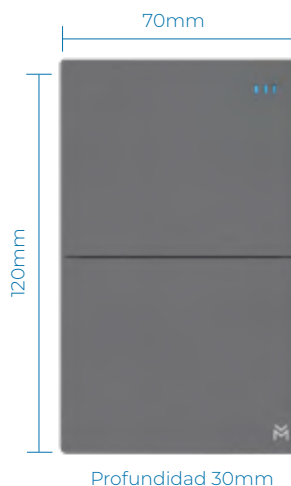

Funcionan con cables y cajetines regulares.
Fácil instalación o reemplazo de interruptores regulares.

ESPECIFICACIONES TÉCNICAS INTERRUPTORES

Material externo: Policarbonato

Material interior: Cobre rojo

Voltaje operativo:
AC 110-250V / 50-60Hz

Corriente: 16A

Carga máxima dimmers:
100W en luz LED por módulo

Entorno operativo:
-20 a 70 grados centígrados

Protección IP: IP20

Clasificación ignífuga UL94: V0

CARACTERÍSTICAS PRINCIPALES

Se pueden usar con todos los tipos de luces incluidas incandescentes, lámparas fluorescentes, tubos, ahorradores de energía, lámparas con sensor de movimiento, LED y muchas más.

VERSIONES

Dimmer simple, doble y triple
Conmutables de 3 y 4 vías simples, dobles y triples
Pulsador/Timbre
Sensor de movimiento simple

ESPECIFICACIONES TÉCNICAS TOMAS

Material externo: Policarbonato

Material interior: Cobre rojo

Voltaje operativo:
AC 110-250V / 50-60Hz

Corriente: 15A-50A

Carga max USB: 3A / 5V / 20W

Protección IP: IP20

Clasificación ignífuga UL94: V0

VERSIONES

Tomacorriente doble
Tomacorriente + interruptor simple
Tomacorriente doble + interruptor simple
Tomacorriente doble + USB-A + USB-C
Tomacorriente doble para exterior IP55
Toma de red
Toma de teléfono
Toma de TV
Toma de TV + Red
Tomacorriente simple 20A (ojo chino)
Tomacorriente simple 50A NEMA 10-50 (pata de gallina)
Tapa ciega

MEDIDAS

COLORES