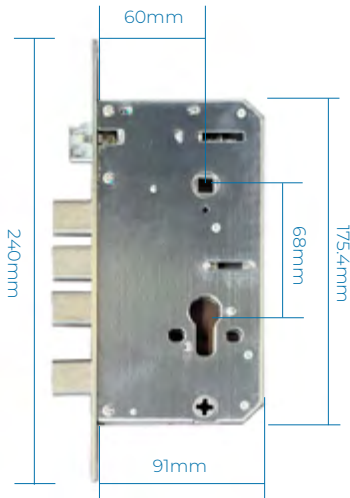

CONTENIDO

Panel interior	Llave x 2
Panel exterior	Cuerpo de cilindro
Tornillos	Tarjeta de contacto x 3
Manual de instalación	

**30%
SALE!**

**MODENA
TWO**

Dorado Satinado
~~\$395 + iva~~
\$276.50 + iva

Plateado Satinado
\$395 + iva