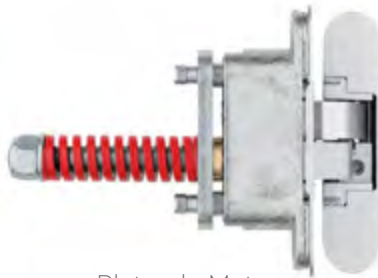

Plateado Mate
\$120 + iva

*Solo se necesita **una bisagra con cierre por puerta**. Las demás bisagras de la puerta deben ser las ocultas 3D Slim SIN cierre.*

Negro Mate
\$122 + iva

BISAGRAS DE ACERO INOXIDABLE CON RULIMANES