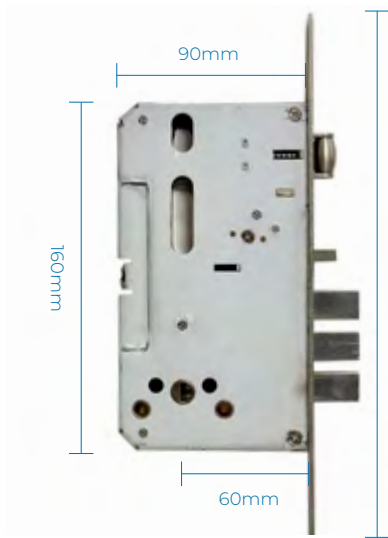

**MODENA
EDGE**

Negro Mate
$450 + iva

Mecanismo automático de seguridad incluido