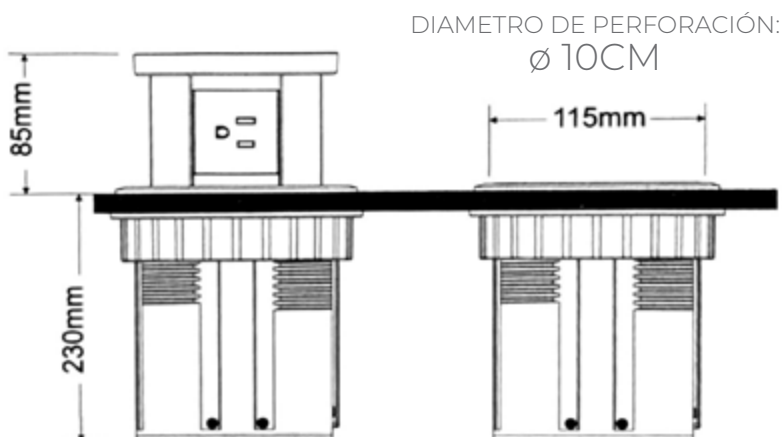

2 puertos USB-C: PD ~3A

2 puertos USB-A: QC ~3A

VISÍTANOS EN
INSTAGRAM

Samborondón: Av. Samborondon Km 2.5. C.C. Moderna Plaza piso 1 Local 21A Samborondón
Cumbayá: Av. Interoceánica e Intervalles. C.C. Home Design Center, planta baja local 11