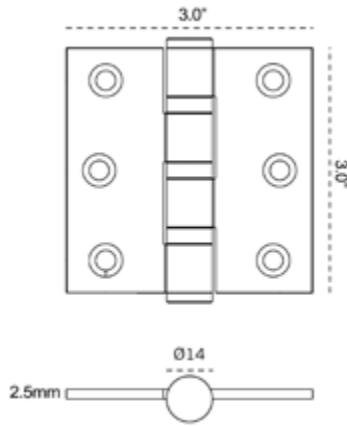

70%
SALE!

BISAGRAS DE ACERO INOXIDABLE CON RULIMANES

(UNIDAD)

Medidas 3"x3"
Calibre 304

Esquinas rectas