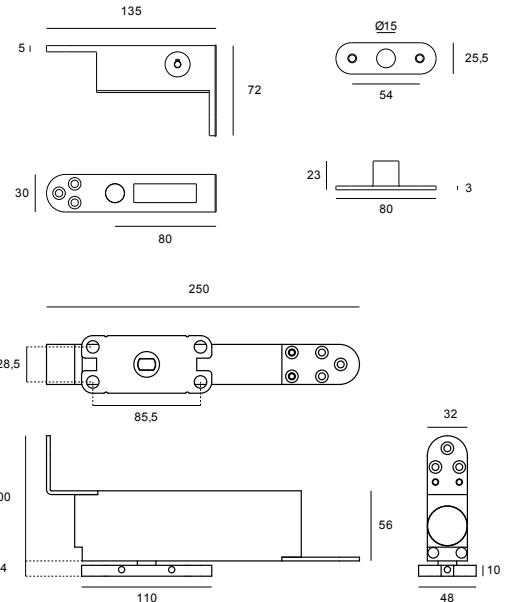

SET DE PIVOTES OCULTOS CON CIERRE LENTO, 200kg

Acero Inoxidable
Capacidad 200 Kg
Espesor mínimo de puerta 50mm
Ancho máximo de puerta 2000mm
Para puerta de vaiven o abatible
Cierre lento regulable 2 velocidades

$720 + iva