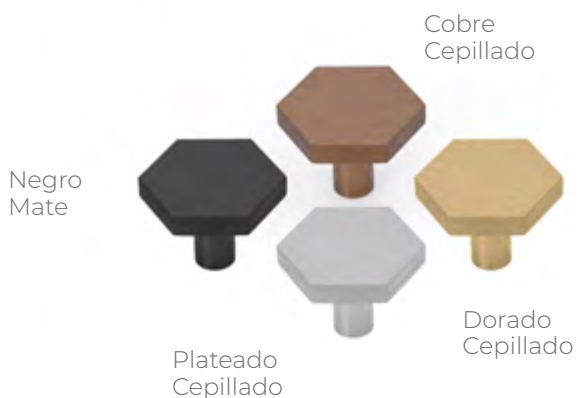

120x40mm

\$16.50 + ivaMarmol negro
Travertino natural**TIRADERA
GEMMA**

ø30 x 70mm

\$13.50 + iva**PLACA DECORATIVA
PARA TIRADERAS
TIPO BOTON**

110x25mm

\$7 + iva

TIRADERA SABINE

30mm **\$5 + iva**
40mm **\$7 + iva**

Pelle

TIRADERA HEID

36mm **\$6 + iva**

TIRADERA PELLE

Negro + Dorado Satinado
Azul marino + Dorado Satinado
Camel + Dorado Satinado

25mm **\$8.50 + iva**
160mm **\$13.50 + iva**

TIRADERA HEX

36mm **\$6 + iva**