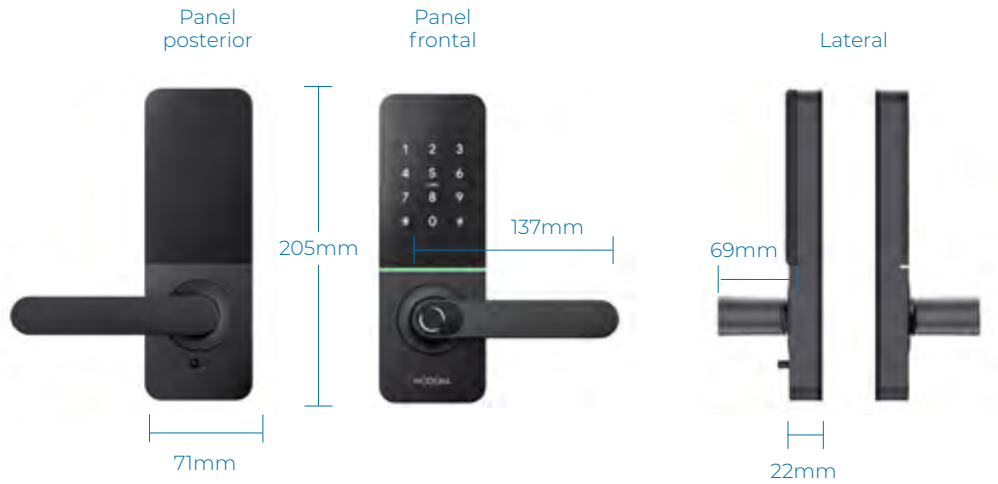

CONTENIDO	
Manija interior	Empaques de caucho
Manija exterior	Manual de instrucciones
Cerradura de seguridad de 3 pines	Tornillos y piezas de instalación
Placa de batiente	Tarjetas de contacto x 3
Llave x 2	Guía de perforaciones

ESPECIFICACIONES	
MODELO	Modena Safe 2
CAPACIDAD DE HUELLA DIGITAL	200
CAPACIDAD DE CONTRASEÑA	150
CAPACIDAD DE TARJETAS DE CONTACTO	200
MATERIAL DE LA CARCAZA	Aleación de Aluminio
VOLTAJE DE TRABAJO	6V (4x baterías Alcalinas AA)
ESPESOR DE PUERTA	35mm-60mm