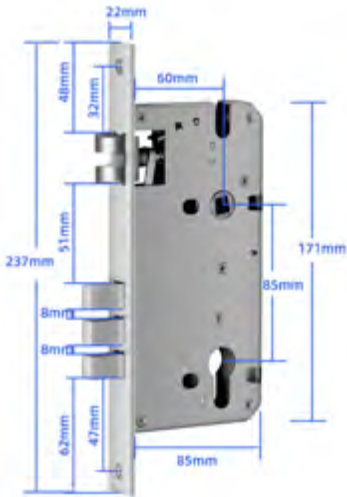

MODENA SHIELD

Plateado Satinado

$295 + iva

Mecanismo de seguridad incluido