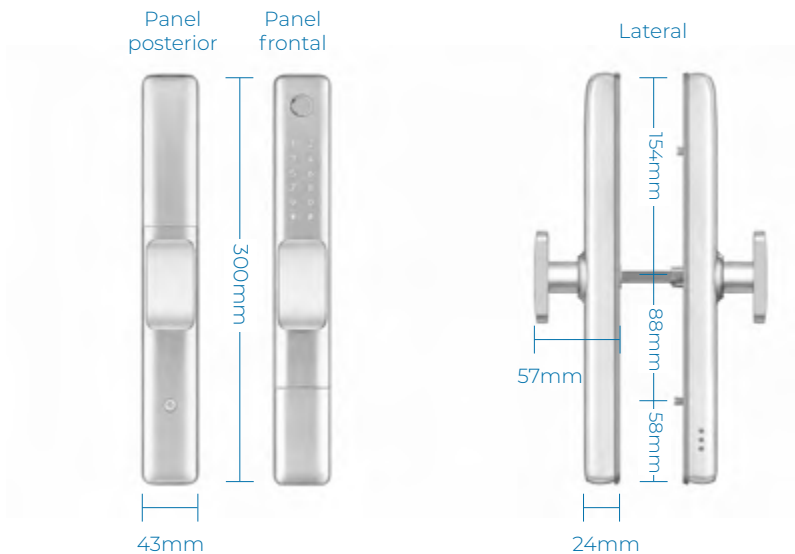

MODENA SHIELD

Plateado Satinado

\$295 + iva

Mecanismo de seguridad incluido

CONTENIDO	
Pomo interior	Empaques de caucho
Pomo exterior	Manual de instrucciones
Cerradura de seguridad de 3 pines	Tornillos y piezas de instalación
Placa de batiente	Tarjetas de contacto x 3
Llave x 2	Guía de perforaciones