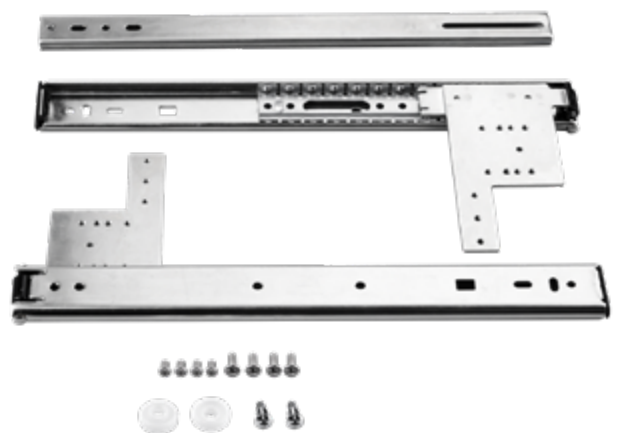

A: 50cm
 B/C: 66.5cm/70.0cm
 D: 51cm
 Altura máxima: 110cm
\$39 + iva

A: 60cm
 B/C: 76.5cm/80.0cm
 D: 61cm
 Altura máxima: 120cm
\$43 + iva

70%
SALE!

**RIELES SOFT CLOSE
TELESCÓPICOS**
(PAR)

40cm
~~\$10 + iva~~
\$3 + iva