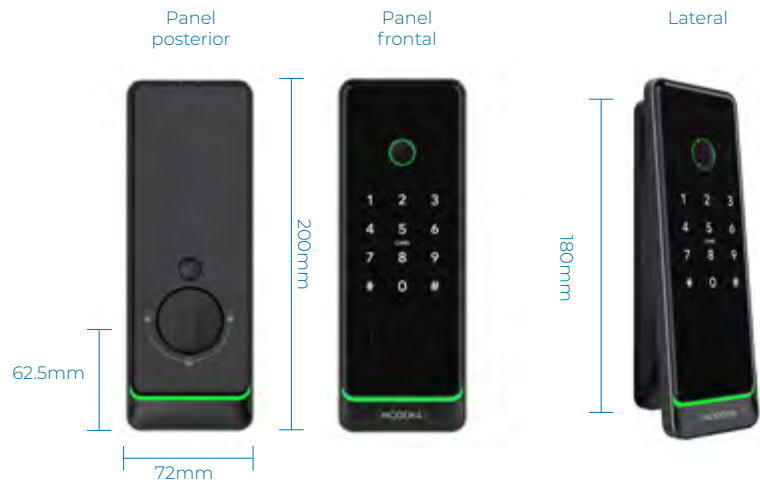

Cerradura oculta para ingreso con llave

Puerto USB de emergencia

Panel posterior

38mm

Panel frontal

Lateral

25mm

ESPECIFICACIONES

MODELO	Modena One
CAPACIDAD DE HUELLA DIGITAL	100/100
TIPOS DE PUERTA	Madera, metal Abatible, corrediza* <i>*(requiere cerradura opcional)</i>
MATERIAL DE LA CARCAZA	Acero inoxidable SUS304
VOLTAJE DE TRABAJO	6V (4x baterías Alcalinas AA)
AUTOMATIZACION	Amazon Alexa, Google Home
ESPESOR DE PUERTA	30mm-80mm

**MODENA
EDGE**

Negro Mate
\$450 + iva

Mecanismo automático de seguridad incluido

ESPECIFICACIONES

MODELO	Modena Edge
CAPACIDAD DE HUELLA DIGITAL	200
CAPACIDAD DE CONTRASEÑA	150
CAPACIDAD DE VENAS	50
CAPACIDAD DE TARJETAS DE CONTACTO	200
MATERIAL DE LA CARCAZA	Aleación de Aluminio
FUENTE DE PODER	Batería de litio 3000mAh recargable
ESPESOR DE PUERTA	35mm-60mm