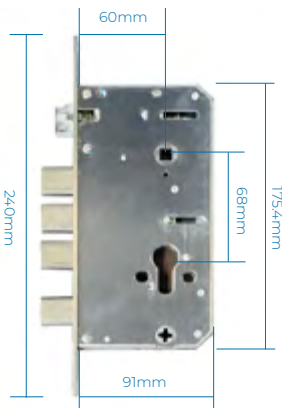

30% SALE!

MODENA FOUR

Negro Mate
Plateado Mate/Blanco
Dorado Mate/Blanco

~~$380~~ + iva

$266 + iva

Mecanismo automático de seguridad incluido

MECANISMO PARA PERFIL ANGOSTO (OPCIONAL)
$45 + iva

MECANISMO PARA PUERTA CORREDIZA (OPCIONAL)
$45 + iva