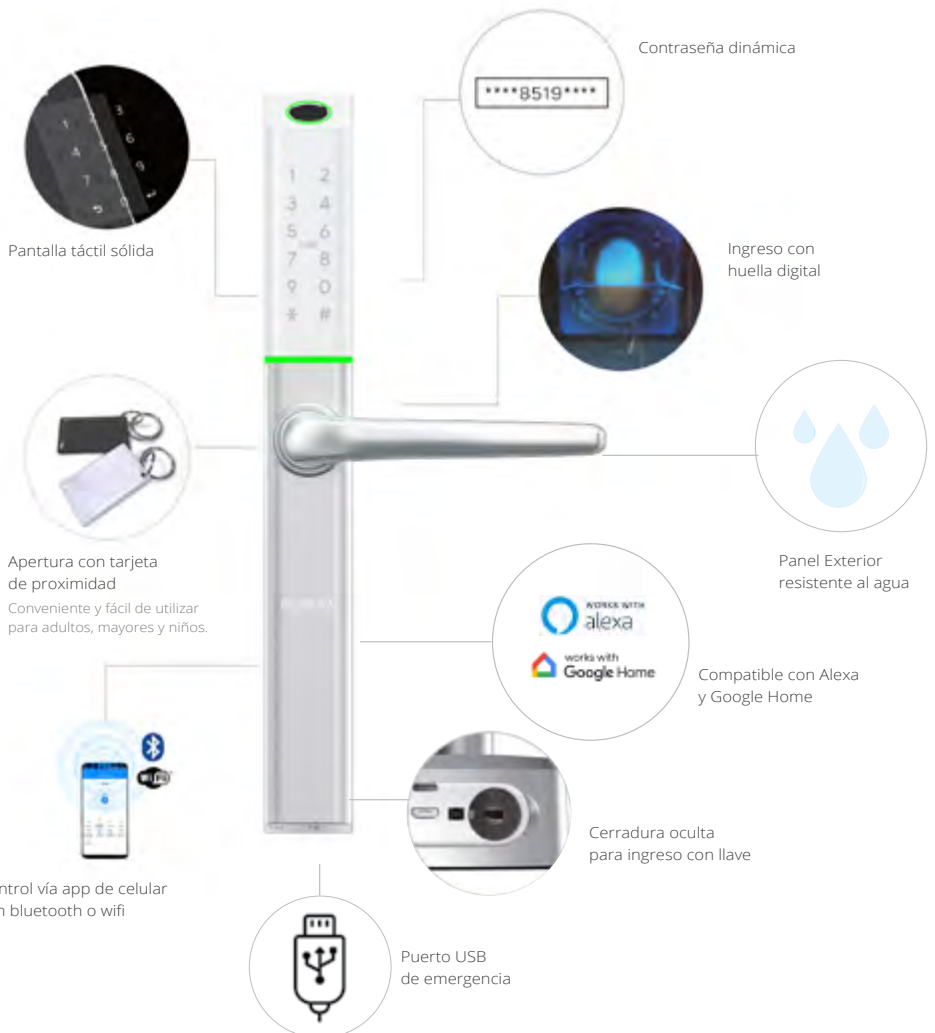

30% SALE!

MODENA FOUR

Negro Mate
Plateado Mate/Blanco
Dorado Mate/Blanco

~~$380~~ + iva

$266 + iva

MECANISMO PARA PERFIL ANGOSTO (OPCIONAL)
$45 + iva

MECANISMO PARA PUERTA CORREDIZA (OPCIONAL)
$45 + iva

CONTENIDO	
Panel frontal	Empaques de caucho
Panel posterior	Manual de instrucciones
Mecanismo automático de seguridad	Tornillos y piezas de instalación
Placa de batiente	Tarjetas de contacto x 3
Llave x 2	Guía de perforaciones
Adaptador wifi	

ESPECIFICACIONES	
MODELO	Modena Four
CAPACIDAD DE HUELLA DIGITAL	200
CAPACIDAD DE CONTRASEÑA	150
CAPACIDAD DE TARJETAS DE CONTACTO	200
MATERIAL DE LA CARCAZA	Aleación de Aluminio
VOLTAJE DE TRABAJO	6V (4x baterías Alcalinas AAA)
ESPESOR DE PUERTA	35mm-60mm