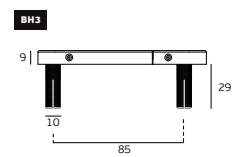

SET DE PIVOTES OCULTOS CON CIERRE LENTO, 350kg

Acero Inoxidable
Capacidad 350 Kg
Espesor mínimo de puerta 40mm
Ancho máximo de puerta 2000mm
Para puerta de vaiven o abatible
Cierre lento regulable 2 velocidades

$1790 + iva

Pivote Oculto 500Kg

SET DE PIVOTES OCULTOS CON CIERRE LENTO, 500kg

Acero Inoxidable
Capacidad 500 Kg
Espesor mínimo de puerta 50mm
Ancho máximo de puerta 3000mm
Para puerta de vaiven o abatible
Cierre lento regulable 2 velocidades

$2070 + iva