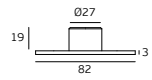

SET DE PIVOTES OCULTOS CON CIERRE LENTO, 350kg

Acero Inoxidable
Capacidad 350 Kg
Espesor mínimo de puerta 40mm
Ancho máximo de puerta 2000mm
Para puerta de vaiven o abatible
Cierre lento regulable 2 velocidades

$1790 + iva

SET DE PIVOTES OCULTOS CON CIERRE LENTO, 500kg

Acero Inoxidable
Capacidad 500 Kg
Espesor mínimo de puerta 50mm
Ancho máximo de puerta 3000mm
Para puerta de vaiven o abatible
Cierre lento regulable 2 velocidades

$2070 + iva