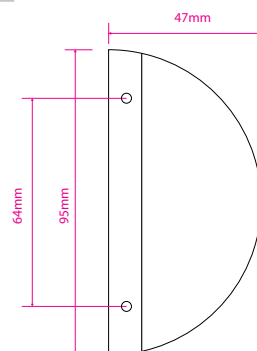

TIRADERA GIRO

Dorado Satinado
Negro Mate
Plateado Satinado

64mm **$7 + iva**