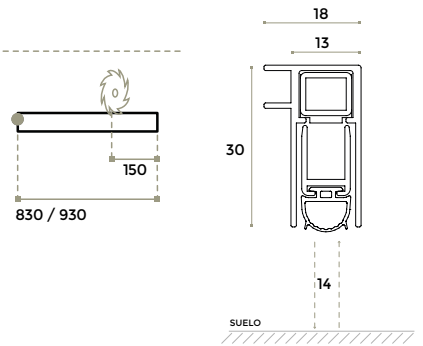

BURLETE AUTOMÁTICO PARA PUERTA CORREDIZA

Aluminio

830mm
$65 + iva

930mm
$70 + iva