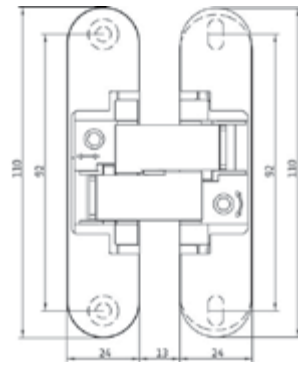

Blanco Mate
$23 + iva