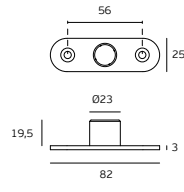

SET DE PIVOTES OCULTOS CON CIERRE LENTO, 350kg

Acero Inoxidable
Capacidad 350 Kg
Espesor mínimo de puerta 40mm
Ancho máximo de puerta 2000mm
Para puerta de vaiven o abatible
Cierre lento regulable 2 velocidades

$1790 + iva

Pivote Oculto 500Kg

SET DE PIVOTES OCULTOS CON CIERRE LENTO, 500kg

Acero Inoxidable
Capacidad 500 Kg
Espesor mínimo de puerta 50mm
Ancho máximo de puerta 3000mm
Para puerta de vaiven o abatible
Cierre lento regulable 2 velocidades

$2070 + iva