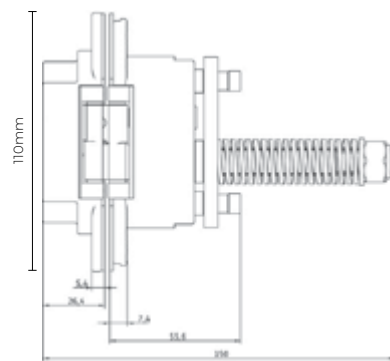

BISAGRA OCULTA 3D SLIM
(UNIDAD)

110mm

Peso max.
2 bisagras= 60kg
3 bisagras= 80kg

Permite calibrar una vez instalada

BISAGRA OCULTA 3D SLIM CON CIERRA PUERTA
(UNIDAD)

110mm

Peso max.
2 bisagras= 60kg
3 bisagras= 80kg

Permite calibrar una vez instalada

*Solo se necesita **una bisagra con cierre por puerta**. Las demás bisagras de la puerta deben ser las ocultas 3D Slim SIN cierre.*