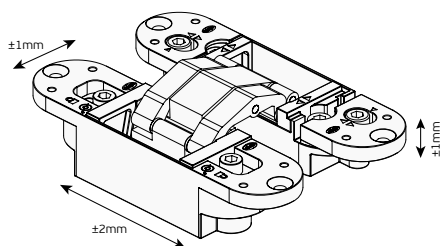

Plateado Mate
\$20 + iva

Blanco Mate
\$21 + iva

Negro Mate
\$21 + iva

Bisagra oculta

CALIBRACIÓN 3D

BISAGRA OCULTA 3D SLIM
(UNIDAD)

110mm

Peso max.
2 bisagras= 60kg
3 bisagras= 80kg