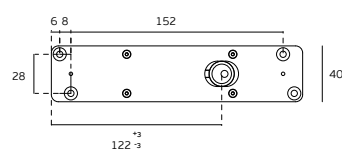

SET DE PIVOTES OCULTOS CON CIERRE LENTO, 350kg

Acero Inoxidable
Capacidad 350 Kg
Espesor mínimo de puerta 40mm
Ancho máximo de puerta 2000mm
Para puerta de vaiven o abatible
Cierre lento regulable 2 velocidades

$1790 + iva

SET DE PIVOTES OCULTOS CON CIERRE LENTO, 500kg

Acero Inoxidable
Capacidad 500 Kg
Espesor mínimo de puerta 50mm
Ancho máximo de puerta 3000mm
Para puerta de vaiven o abatible
Cierre lento regulable 2 velocidades

$2070 + iva