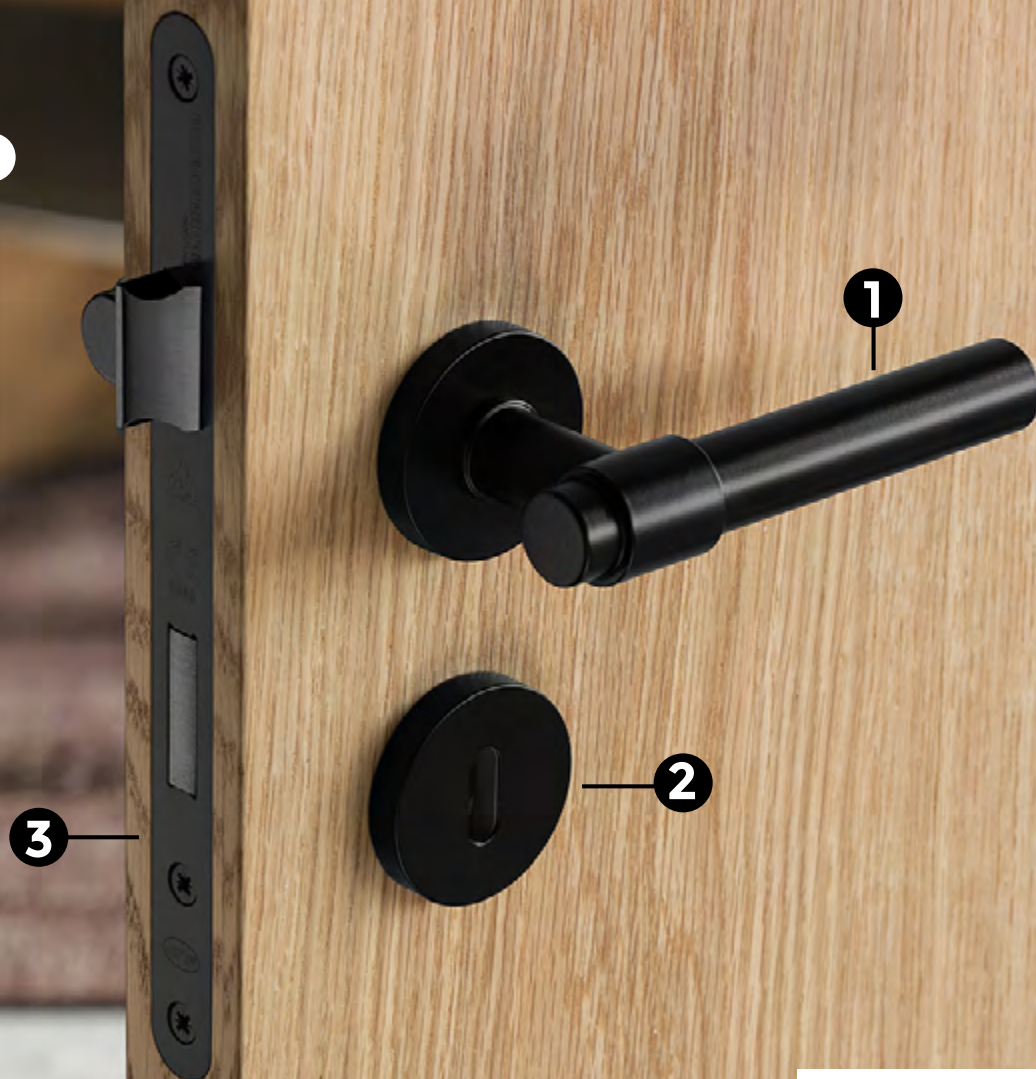

Plateado Satinado
\$25 + iva

Negro Mate
\$28 + iva

Gris Titanio Mate
\$28 + iva

CERRADURAS TIPO **EUROPEO**

Stout Black

¿CÓMO ARMAR TU CERRADURA?

- 1 SELECCIONA MANIJA**
Todas nuestras manijas vienen con su bocallave
- 2 SELECCIONA CILINDRO**
Para cada puerta:
Escoje entre cilindro de llave o de baño
- 3 SELECCIONA MECANISMO**
Para cada puerta:
Escoje el tipo de mecanismo según el nivel de seguridad que necesites