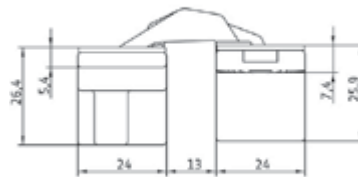

Permite calibrar una vez instalada

Plateado Mate
\$22 + iva

Blanco Mate
\$23 + iva

Negro Mate
\$23 + iva

BISAGRA OCULTA 3D SLIM CON CIERRA PUERTA
(UNIDAD)

110mm

Peso max.
2 bisagras= 60kg
3 bisagras= 80kg

Permite calibrar una vez instalada