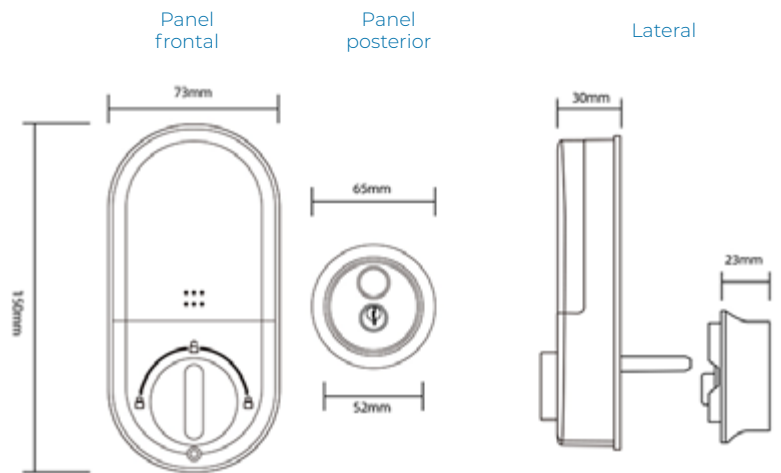

**MODENA
BOLT MINI**

Negro Mate
\$270 + iva

Pestillo incluido

Adaptador Wifi 2.4GHz incluido

CONTENIDO	
Panel frontal	Adaptador wifi
Panel posterior	Empaques de caucho
Pestillo	Manual de instrucciones
Placa de batiente	Tornillos y piezas de instalación
Llave x 2	Guía de perforaciones