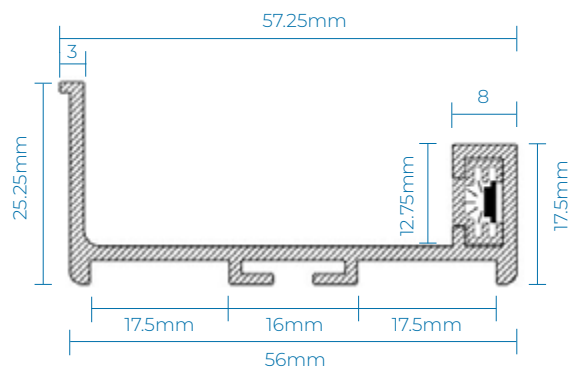

OTROS

PERFILES GOLA

PERFIL GOLA CON LUZ LED INCORPORADA (UNIDAD)

Aluminio Anodizado
2.80m largo **\$72 + iva**

Plateado cepillado
Negro mate cepillado

Tira led de 3000k incorporada
Consumo electrico 7w por metro
Permite cortar a medida
Incluye 2 tapas laterales para el perfil