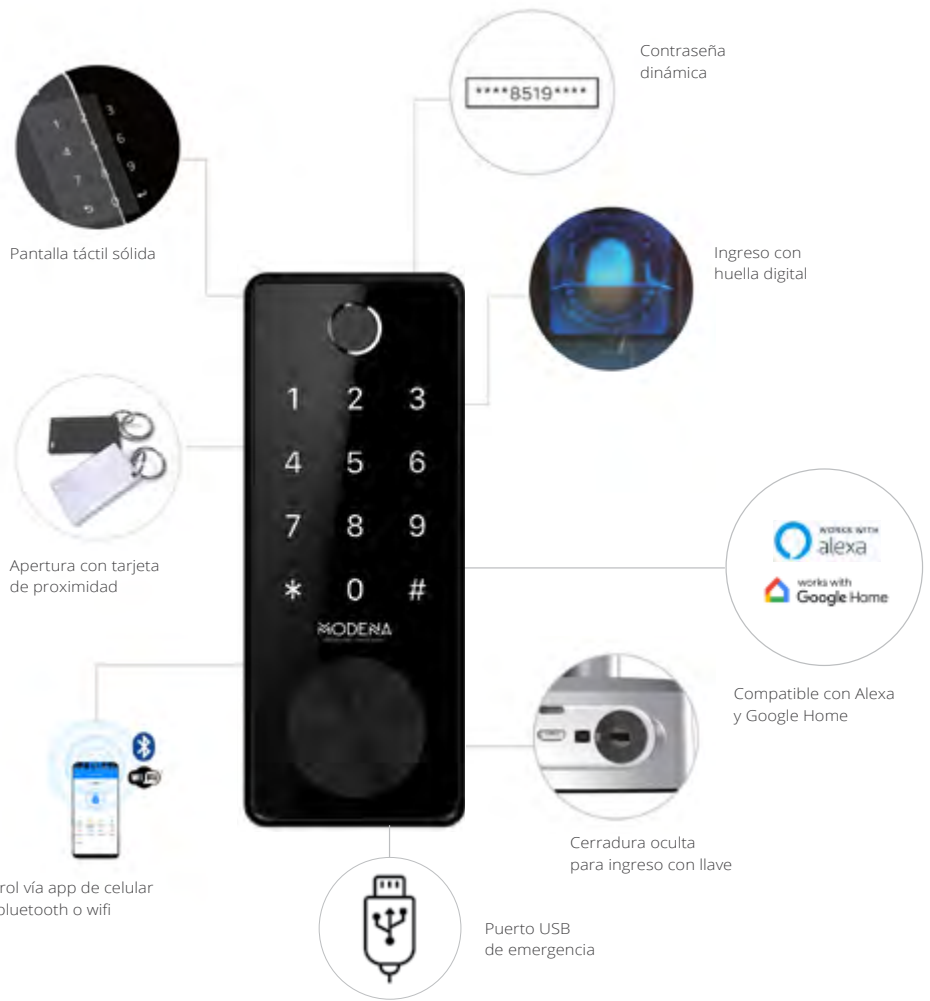

MODENA BOLT

Negro Mate
\$280 + iva

Pestillo incluido

Adaptador Wifi 2.4GHz incluido

CONTENIDO	
Panel frontal	Empaques de caucho
Panel posterior	Manual de instrucciones
Pestillo	Tornillos y piezas de instalación
Placa de batiente	Tarjetas de contacto x 3
Llave x 2	Guía de perforaciones
Adaptador wifi	