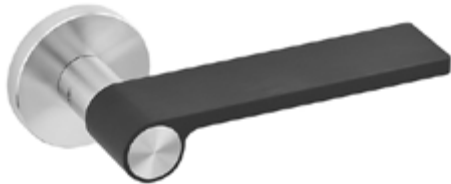

MANIJA DYNAMIC

Plateado Satinado
\$87 + iva

Dorado Satinado
\$145 + iva

Negro Satinado
\$145 + iva

Cromo
\$102 + iva

MANIJA OUTLINE

Negro Mate
\$122 + iva

Gris Titanio Mate
\$122 + iva