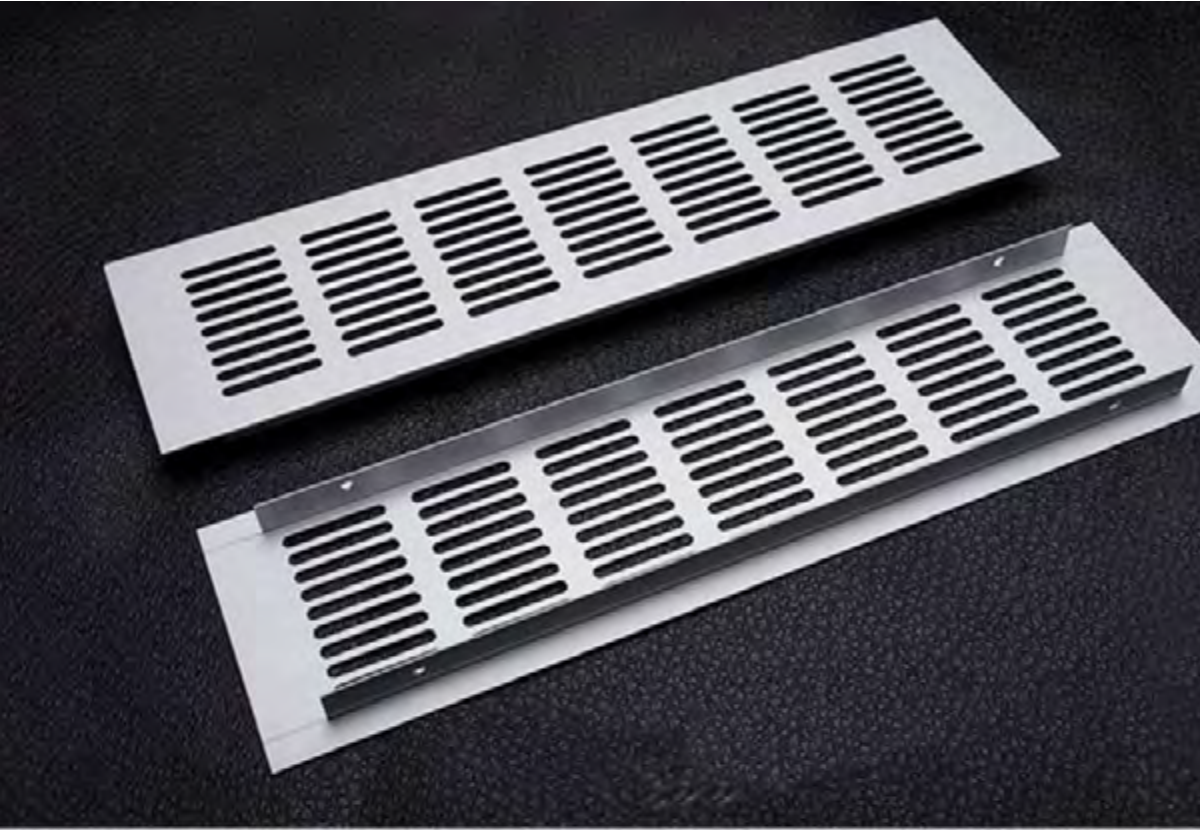

OTROS

PERFILES GOLA

PERFIL GOLA CON LUZ LED INCORPORADA (UNIDAD)

Aluminio Anodizado
2.80m largo **\$72 + iva**

Plateado cepillado
Negro mate cepillado

Tira led de 3000k incorporada
Consumo electrico 7w por metro
Permite cortar a medida
Incluye 2 tapas laterales para el perfil