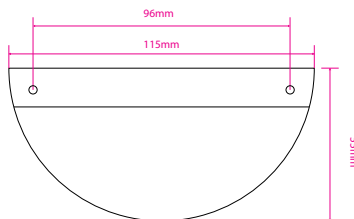

TIRADERA CUOIO

Gris Mate + Cuero Negro
Dorado Mate + Cuero Negro

96mm ~~$8.50~~ + iva (cada lado)
$2.55 + iva