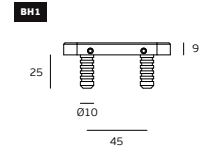

SET DE PIVOTES OCULTOS CON CIERRE LENTO, 350kg

Acero Inoxidable
Capacidad 350 Kg
Espesor mínimo de puerta 40mm
Ancho máximo de puerta 2000mm
Para puerta de vaiven o abatible
Cierre lento regulable 2 velocidades

$1790 + iva

Pivote Oculto 500Kg

SET DE PIVOTES OCULTOS CON CIERRE LENTO, 500kg

Acero Inoxidable
Capacidad 500 Kg
Espesor mínimo de puerta 50mm
Ancho máximo de puerta 3000mm
Para puerta de vaiven o abatible
Cierre lento regulable 2 velocidades

$2070 + iva