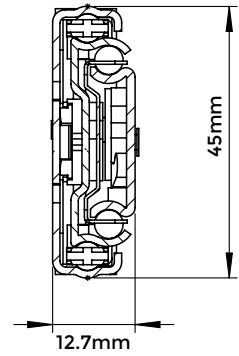

A: 50cm
 B/C: 66.5cm/70.0cm
 D: 51cm
 Altura máxima: 110cm
\$39 + iva

A: 60cm
 B/C: 76.5cm/80.0cm
 D: 61cm
 Altura máxima: 120cm
\$43 + iva

70%
SALE!

**RIELES SOFT CLOSE
TELESCÓPICOS**
(PAR)

40cm
~~\$10 + iva~~
\$3 + iva