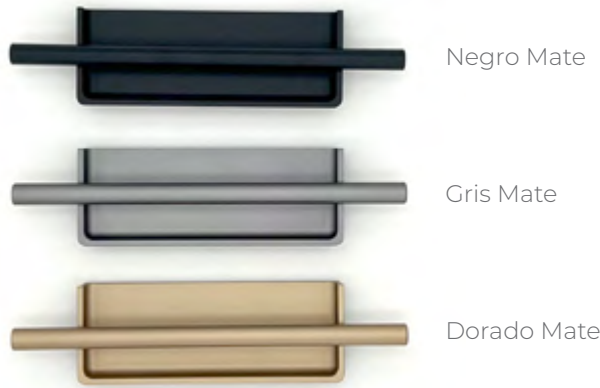

200mm \$12 + iva

Negro Mate

Gris Mate

Plateado Mate

Dorado Mate

Peak

**TIRADERA
LOGAN**

200mm \$12 + iva

Negro Mate

Plateado Mate

Dorado Mate

Gris Mate

Blanco Mate

Cobre Mate

**TIRADERA
ORLO**

200mm **\$16.50 + iva**

**70%
SALE!**

**TIRADERA
TRAVERSO**

150mm ~~\$14 + iva~~
\$4.20 + iva

**70%
SALE!**

**TIRADERA
ETNA**

140mm ~~\$9 + iva~~
\$2.70 + iva

Negro Mate Gris Mate Dorado Mate

CERRADURAS BIOMÉTRICAS

Biolock de embutir

BIOLOCK DE EMBUTIR

Control Huella y llave
USB de seguridad

Negro/Plateado

\$50 + iva

BIOLOCK TIRADERA

Control Huella/Código y llave USB de seguridad

Negro Mate
\$58 + iva