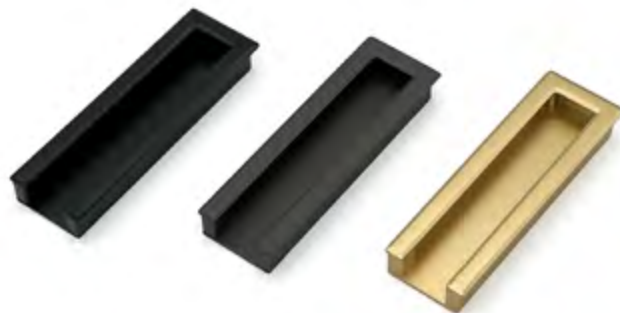

**70%
SALE!**

**TIRADERA
TRAVERSO**

150mm ~~\$14 + iva~~
\$4.20 + iva

**70%
SALE!**

**TIRADERA
ETNA**

140mm ~~\$9 + iva~~
\$2.70 + iva

Negro Mate Gris Mate Dorado Mate

CERRADURAS BIOMÉTRICAS

Biolock de embutir

BIOLOCK DE EMBUTIR

Control Huella y llave
USB de seguridad

Negro/Plateado

\$50 + iva

BIOLOCK TIRADERA

Control Huella/Código y llave USB de seguridad

Negro Mate
\$58 + iva