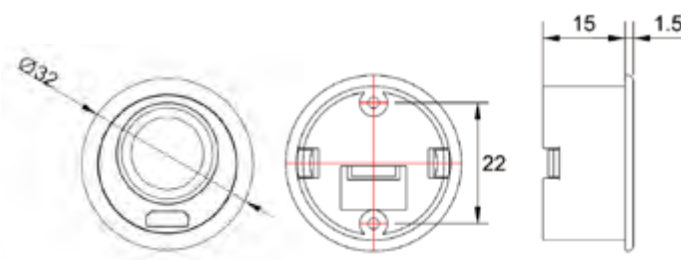

CERRADURAS BIOMÉTRICAS

Biolock de embutir

BIOLOCK DE EMBUTIR

Control Huella y llave
USB de seguridad

Negro/Plateado

$50 + iva