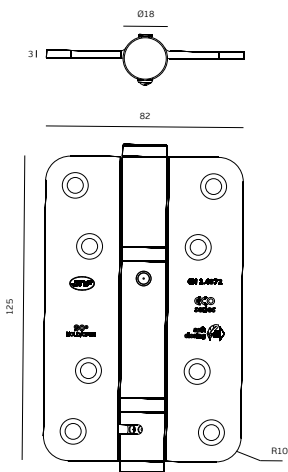

1. Sistema de cierre suave
2. Retención a 90° en la apertura
3. Dos rodamientos de bolas;
4. Sistema de muelle helicoidal
5. Sistema de ajuste de fuerza de lo muelle