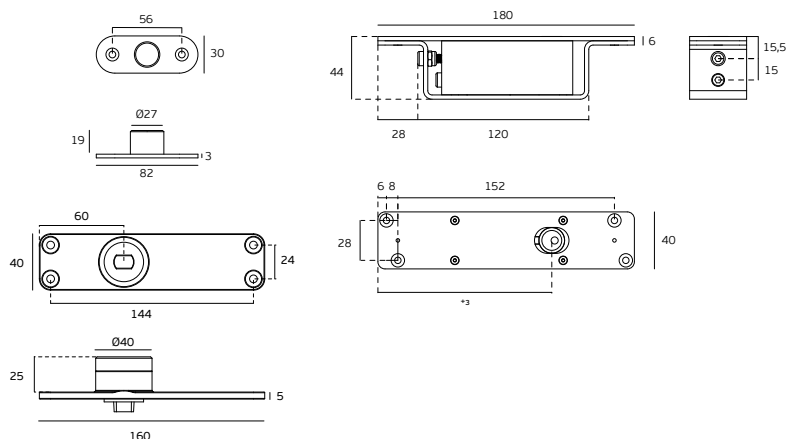

Plateado Satinado
\$85 + iva

Negro Mate
\$100 + iva

SET DE PIVOTES OCULTOS, 500KG

Acero 304
Con Rulimanes
Regulación bidireccional
Sin cierre lento

\$450 + iva

SET DE PIVOTES OCULTOS CON CIERRE LENTO, 350kg