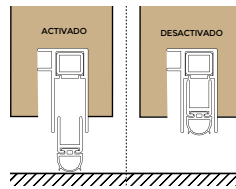

BURLETE AUTOMÁTICO PARA PUERTA CORREDIZA

Aluminio

830mm
$65 + iva

930mm
$70 + iva