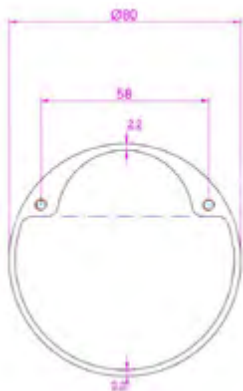

TIRADERA ZERMATT

Dorado Satinado
Plateado Satinado
Negro Mate

80mm **$9.50 + iva**