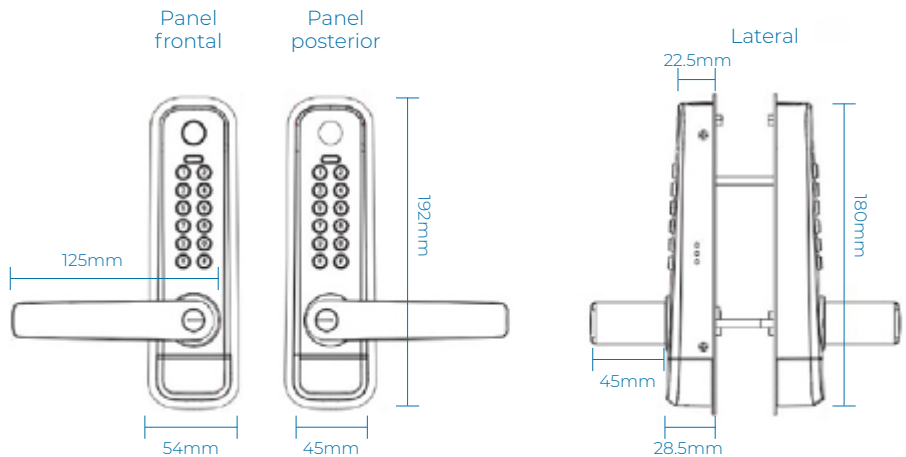

CONTENIDO	
Manija interior	Pin metálico
Manija exterior	Llave x 2
Placa receptora	Tarjeta de contacto x 3
Mecanismo de seguridad	Manual de instalación
Tornillos	Empaques x 2

ESPECIFICACIONES	
MODELO	Modena Yard
CAPACIDAD DE HUELLA DIGITAL	200
CAPACIDAD DE CONTRASEÑA	150
CAPACIDAD DE TARJETAS DE CONTACTO	200
MATERIAL DE LA CARCAZA	Aleación de Aluminio
VOLTAJE DE TRABAJO	3V (2 x CR123)
ESPESOR DE PUERTA	35mm-60mm