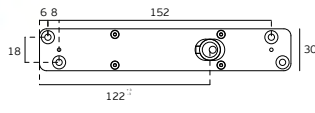

SET DE PIVOTES OCULTOS CON CIERRE LENTO, 350kg

Acero Inoxidable
Capacidad 350 Kg
Espesor mínimo de puerta 40mm
Ancho máximo de puerta 2000mm
Para puerta de vaiven o abatible
Cierre lento regulable 2 velocidades

$1790 + iva

Pivote Oculto 500Kg

SET DE PIVOTES OCULTOS CON CIERRE LENTO, 500kg

Acero Inoxidable
Capacidad 500 Kg
Espesor mínimo de puerta 50mm
Ancho máximo de puerta 3000mm
Para puerta de vaiven o abatible
Cierre lento regulable 2 velocidades

$2070 + iva