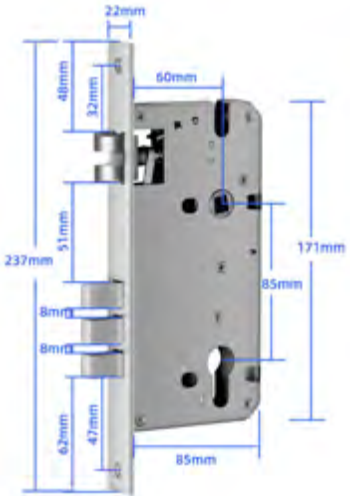

Negro Mate
\$450 + iva

Mecanismo de seguridad incluido

CONTENIDO	
Manija interior	Empaques de caucho
Manija exterior	Manual de instrucciones
Cerradura automática de seguridad	Tornillos y piezas de instalación
Placa de batiente	Tarjetas de contacto x 3
Llave x 2	Guía de perforaciones
Adaptador wifi	Clip U